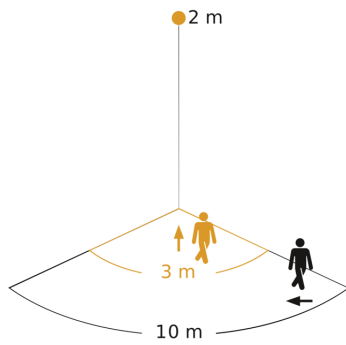

IS 1

wit
EAN 4007841 600310
art.nr. 600310

Registratiebereik