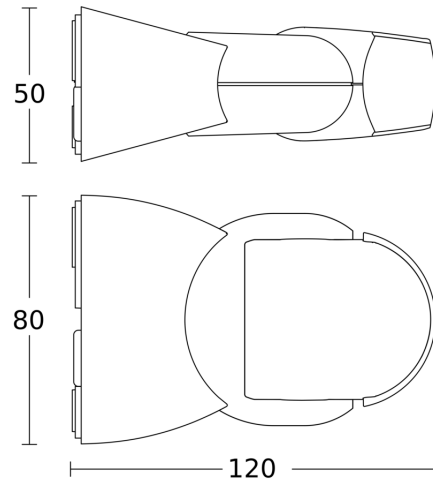

IS 1

wit
EAN 4007841 600310
art.nr. 600310

Registratiebereik

Mogelijke montagehoogte: 1,80 m – 3,00 m
Oranje: radiaal
Zwart: tangentiaal

Maten

Lamp zonder aanwezige nuldraad

Lamp met aanwezige nuldraad

Aansluiting met serieschakelaar voor handschakeling en automatische werking

Aansluiting van 4-voudige drukknopkoppeling op DALI2 APC